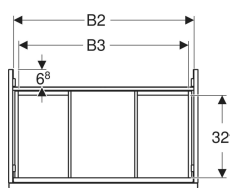

Eigenschaften

- FSC™ C134279 zertifiziert
- Wandhängend
- Mit einer Schublade
- Mit einer Innenschublade
- Griff zum Öffnen
- Griff austauschbar
- Schublade mit Selbststeinzug

- Schublade ohne Geruchsverschlussausschnitt
- Feuchtigkeitsbeständig
- Vormontiert geliefert

Technische Daten

Werkstoff	Hochverdichtete Dreischicht-Holzspanplatte
Maximale Schubladenbelastung	30 kg

Lieferumfang

- Unterschrank für Waschtisch
- Befestigungsmaterial

Art.-Nr.	Mix & Match	Farbe / Oberfläche	B	B1	B2	B3	Breite Waschtisch	H	T	VE 1	
503.006.JK.2	Ja	Korpus: lava / lackiert matt Front: lava / Glas glänzend Griff: lava / pulverbeschichtet matt	118.4 cm	113 cm	115.2 cm	113 cm	120 cm	54.1 cm	47.5 cm	1 St.	Neu
503.003.01.1	Ja	Korpus und Front: weiß / lackiert hochglänzend Griff: weiß / pulverbeschichtet matt	59.2 cm	53.8 cm	56 cm	51.8 cm	60 cm	54.1 cm	47.5 cm	1 St.	Neu
503.003.01.2	Ja	Korpus: weiß / lackiert hochglänzend Front: weiß / Glas glänzend Griff: weiß / pulverbeschichtet matt	59.2 cm	53.8 cm	56 cm	51.8 cm	60 cm	54.1 cm	47.5 cm	1 St.	Neu
503.003.01.3 * Ja	Ja	Korpus und Front: weiß / lackiert matt Griff: weiß / pulverbeschichtet matt	59.2 cm	53.8 cm	56 cm	51.8 cm	60 cm	54.1 cm	47.5 cm	1 St.	Neu
503.003.JH.1	Ja	Korpus und Front: Eiche / Melamin Holzstruktur Griff: lava / pulverbeschichtet matt	59.2 cm	53.8 cm	56 cm	56 cm	60 cm	54.1 cm	47.5 cm	1 St.	Neu
503.003.JK.1	Ja	Korpus und Front: lava / lackiert matt Griff: lava / pulverbeschichtet matt	59.2 cm	53.8 cm	56 cm	51.8 cm	60 cm	54.1 cm	47.5 cm	1 St.	Neu
503.003.JK.2	Ja	Korpus: lava / lackiert matt Front: lava / Glas glänzend Griff: lava / pulverbeschichtet matt	59.2 cm	53.8 cm	56 cm	51.8 cm	60 cm	54.1 cm	47.5 cm	1 St.	Neu
503.003.JR.1 * Ja	Ja	Korpus und Front: Nussbaum hickory / Melamin Holzstruktur Griff: lava / pulverbeschichtet matt	59.2 cm	53.8 cm	56 cm	51.8 cm	60 cm	54.1 cm	47.5 cm	1 St.	Neu
503.004.01.1	Ja	Korpus und Front: weiß / lackiert hochglänzend Griff: weiß / pulverbeschichtet matt	74 cm	68.8 cm	70.8 cm	66.5 cm	75 cm	54.1 cm	47.5 cm	1 St.	Neu
503.004.01.2	Ja	Korpus: weiß / lackiert hochglänzend Front: weiß / Glas glänzend Griff: weiß / pulverbeschichtet matt	74 cm	68.8 cm	70.8 cm	66.5 cm	75 cm	54.1 cm	47.5 cm	1 St.	Neu