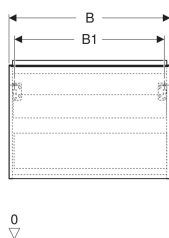

Eigenschaften

- FSC™ C134279 zertifiziert
- Wandhängend
- Mit einer Schublade
- Mit einer Innenschublade
- Griff zum Öffnen
- Griff austauschbar
- Schublade mit Selbststeinzug

- Schublade ohne Geruchsverschlussausschnitt
- Feuchtigkeitsbeständig
- Vormontiert geliefert

Technische Daten

Werkstoff	Hochverdichtete Dreischicht-Holzspanplatte
Maximale Schubladenbelastung	30 kg

Lieferumfang

- Unterschrank für Waschtisch
- Befestigungsmaterial

Art.-Nr.	Mix & Match	Farbe / Oberfläche	B	B1	B2	B3	Breite Waschtisch	H	T	VE 1	
503.006.JK.2	Ja	Korpus: lava / lackiert matt Front: lava / Glas glänzend Griff: lava / pulverbeschichtet matt	118.4 cm	113 cm	115.2 cm	113 cm	120 cm	54.1 cm	47.5 cm	1 St.	Neu
503.003.01.1	Ja	Korpus und Front: weiß / lackiert hochglänzend Griff: weiß / pulverbeschichtet matt	59.2 cm	53.8 cm	56 cm	51.8 cm	60 cm	54.1 cm	47.5 cm	1 St.	Neu
503.003.01.2	Ja	Korpus: weiß / lackiert hochglänzend Front: weiß / Glas glänzend Griff: weiß / pulverbeschichtet matt	59.2 cm	53.8 cm	56 cm	51.8 cm	60 cm	54.1 cm	47.5 cm	1 St.	Neu
503.003.01.3 * Ja	Ja	Korpus und Front: weiß / lackiert matt Griff: weiß / pulverbeschichtet matt	59.2 cm	53.8 cm	56 cm	51.8 cm	60 cm	54.1 cm	47.5 cm	1 St.	Neu
503.003.JH.1	Ja	Korpus und Front: Eiche / Melamin Holzstruktur Griff: lava / pulverbeschichtet matt	59.2 cm	53.8 cm	56 cm	56 cm	60 cm	54.1 cm	47.5 cm	1 St.	Neu
503.003.JK.1	Ja	Korpus und Front: lava / lackiert matt Griff: lava / pulverbeschichtet matt	59.2 cm	53.8 cm	56 cm	51.8 cm	60 cm	54.1 cm	47.5 cm	1 St.	Neu
503.003.JK.2	Ja	Korpus: lava / lackiert matt Front: lava / Glas glänzend Griff: lava / pulverbeschichtet matt	59.2 cm	53.8 cm	56 cm	51.8 cm	60 cm	54.1 cm	47.5 cm	1 St.	Neu
503.003.JR.1 * Ja	Ja	Korpus und Front: Nussbaum hickory / Melamin Holzstruktur Griff: lava / pulverbeschichtet matt	59.2 cm	53.8 cm	56 cm	51.8 cm	60 cm	54.1 cm	47.5 cm	1 St.	Neu
503.004.01.1	Ja	Korpus und Front: weiß / lackiert hochglänzend Griff: weiß / pulverbeschichtet matt	74 cm	68.8 cm	70.8 cm	66.5 cm	75 cm	54.1 cm	47.5 cm	1 St.	Neu
503.004.01.2	Ja	Korpus: weiß / lackiert hochglänzend Front: weiß / Glas glänzend Griff: weiß / pulverbeschichtet matt	74 cm	68.8 cm	70.8 cm	66.5 cm	75 cm	54.1 cm	47.5 cm	1 St.	Neu