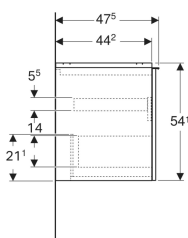

Eigenschaften

- FSC™ C134279 zertifiziert
- Wandhängend
- Mit einer Schublade
- Mit einer Innenschublade
- Griff zum Öffnen
- Griff austauschbar
- Schublade mit Selbststeinzug

- Schublade ohne Geruchsverschlussausschnitt
- Feuchtigkeitsbeständig
- Vormontiert geliefert

Technische Daten

Werkstoff	Hochverdichtete Dreischicht-Holzspanplatte
Maximale Schubladenbelastung	30 kg

Lieferumfang

- Unterschrank für Waschtisch
- Befestigungsmaterial

Art.-Nr.	Mix & Match	Farbe / Oberfläche	B	B1	B2	B3	Breite Waschtisch	H	T	VE 1	
503.006.JK.2	Ja	Korpus: lava / lackiert matt Front: lava / Glas glänzend Griff: lava / pulverbeschichtet matt	118.4 cm	113 cm	115.2 cm	113 cm	120 cm	54.1 cm	47.5 cm	1 St.	Neu
503.003.01.1	Ja	Korpus und Front: weiß / lackiert hochglänzend Griff: weiß / pulverbeschichtet matt	59.2 cm	53.8 cm	56 cm	51.8 cm	60 cm	54.1 cm	47.5 cm	1 St.	Neu
503.003.01.2	Ja	Korpus: weiß / lackiert hochglänzend Front: weiß / Glas glänzend Griff: weiß / pulverbeschichtet matt	59.2 cm	53.8 cm	56 cm	51.8 cm	60 cm	54.1 cm	47.5 cm	1 St.	Neu
503.003.01.3 * Ja	Ja	Korpus und Front: weiß / lackiert matt Griff: weiß / pulverbeschichtet matt	59.2 cm	53.8 cm	56 cm	51.8 cm	60 cm	54.1 cm	47.5 cm	1 St.	Neu
503.003.JH.1	Ja	Korpus und Front: Eiche / Melamin Holzstruktur Griff: lava / pulverbeschichtet matt	59.2 cm	53.8 cm	56 cm	56 cm	60 cm	54.1 cm	47.5 cm	1 St.	Neu
503.003.JK.1	Ja	Korpus und Front: lava / lackiert matt Griff: lava / pulverbeschichtet matt	59.2 cm	53.8 cm	56 cm	51.8 cm	60 cm	54.1 cm	47.5 cm	1 St.	Neu
503.003.JK.2	Ja	Korpus: lava / lackiert matt Front: lava / Glas glänzend Griff: lava / pulverbeschichtet matt	59.2 cm	53.8 cm	56 cm	51.8 cm	60 cm	54.1 cm	47.5 cm	1 St.	Neu
503.003.JR.1 * Ja	Ja	Korpus und Front: Nussbaum hickory / Melamin Holzstruktur Griff: lava / pulverbeschichtet matt	59.2 cm	53.8 cm	56 cm	51.8 cm	60 cm	54.1 cm	47.5 cm	1 St.	Neu
503.004.01.1	Ja	Korpus und Front: weiß / lackiert hochglänzend Griff: weiß / pulverbeschichtet matt	74 cm	68.8 cm	70.8 cm	66.5 cm	75 cm	54.1 cm	47.5 cm	1 St.	Neu
503.004.01.2	Ja	Korpus: weiß / lackiert hochglänzend Front: weiß / Glas glänzend Griff: weiß / pulverbeschichtet matt	74 cm	68.8 cm	70.8 cm	66.5 cm	75 cm	54.1 cm	47.5 cm	1 St.	Neu